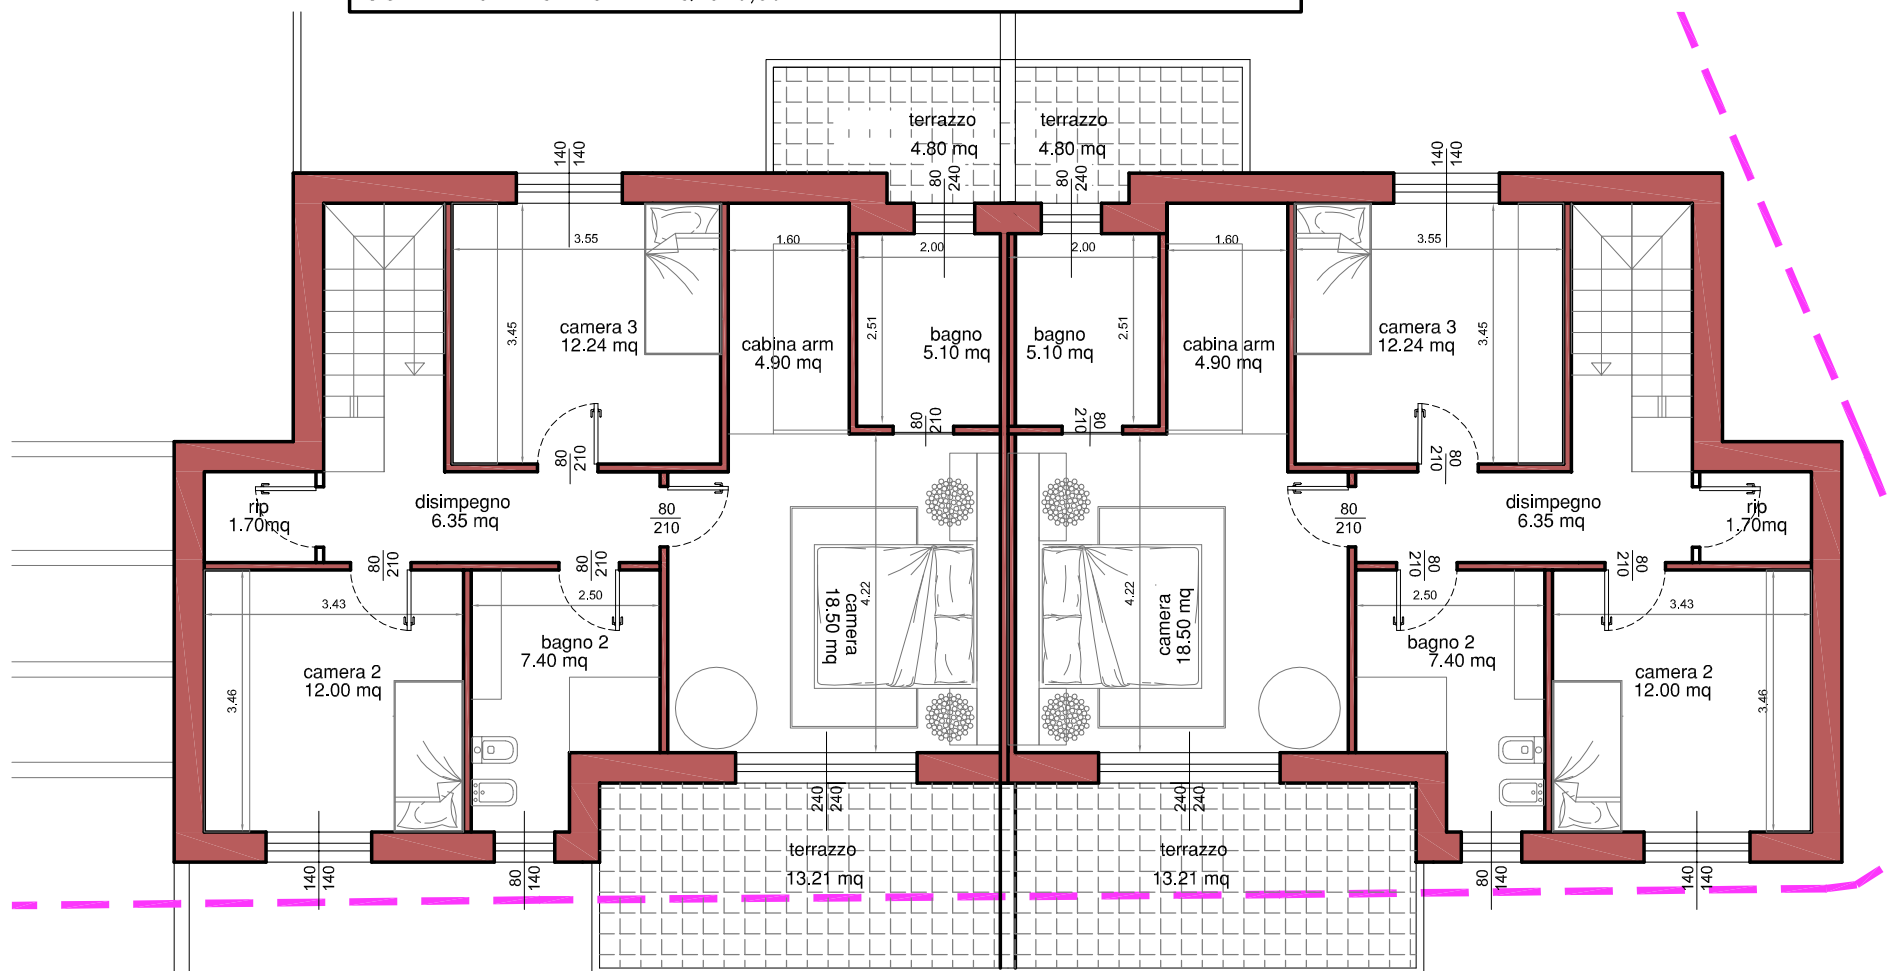

Piano Terra

BIFAMILIARE scala 1:100

SUPERFICIE LORDA PIANO TERRA APP.1/2	MQ 68,80
SUPERFICIE LORDA PIANO PRIMO APP.1/2	MQ 88,50
SUPERFICIE BALCONI/TERRAZZI	MQ 18,00
SUPERFICIE LORDA BOX APP.1/2	MQ 29,70
SUPERFICIE GIARDINO APP.1	MQ.67,00
SUPERFICIE GIARDINO APP.2	MQ.175,00
SUPERFICIE CAMM. PAVIMENTATI APP. 1(comp. cam. box)	MQ61,20
SUPERFICIE CAMM. PAVIMENTATI APP. 2(comp. cam. box)	MQ 78,15
SUPERFICIE LOTTO 1	MQ. 227,90
SUPERFICIE LOTTO 2	MQ. 348,60

Piano Primo