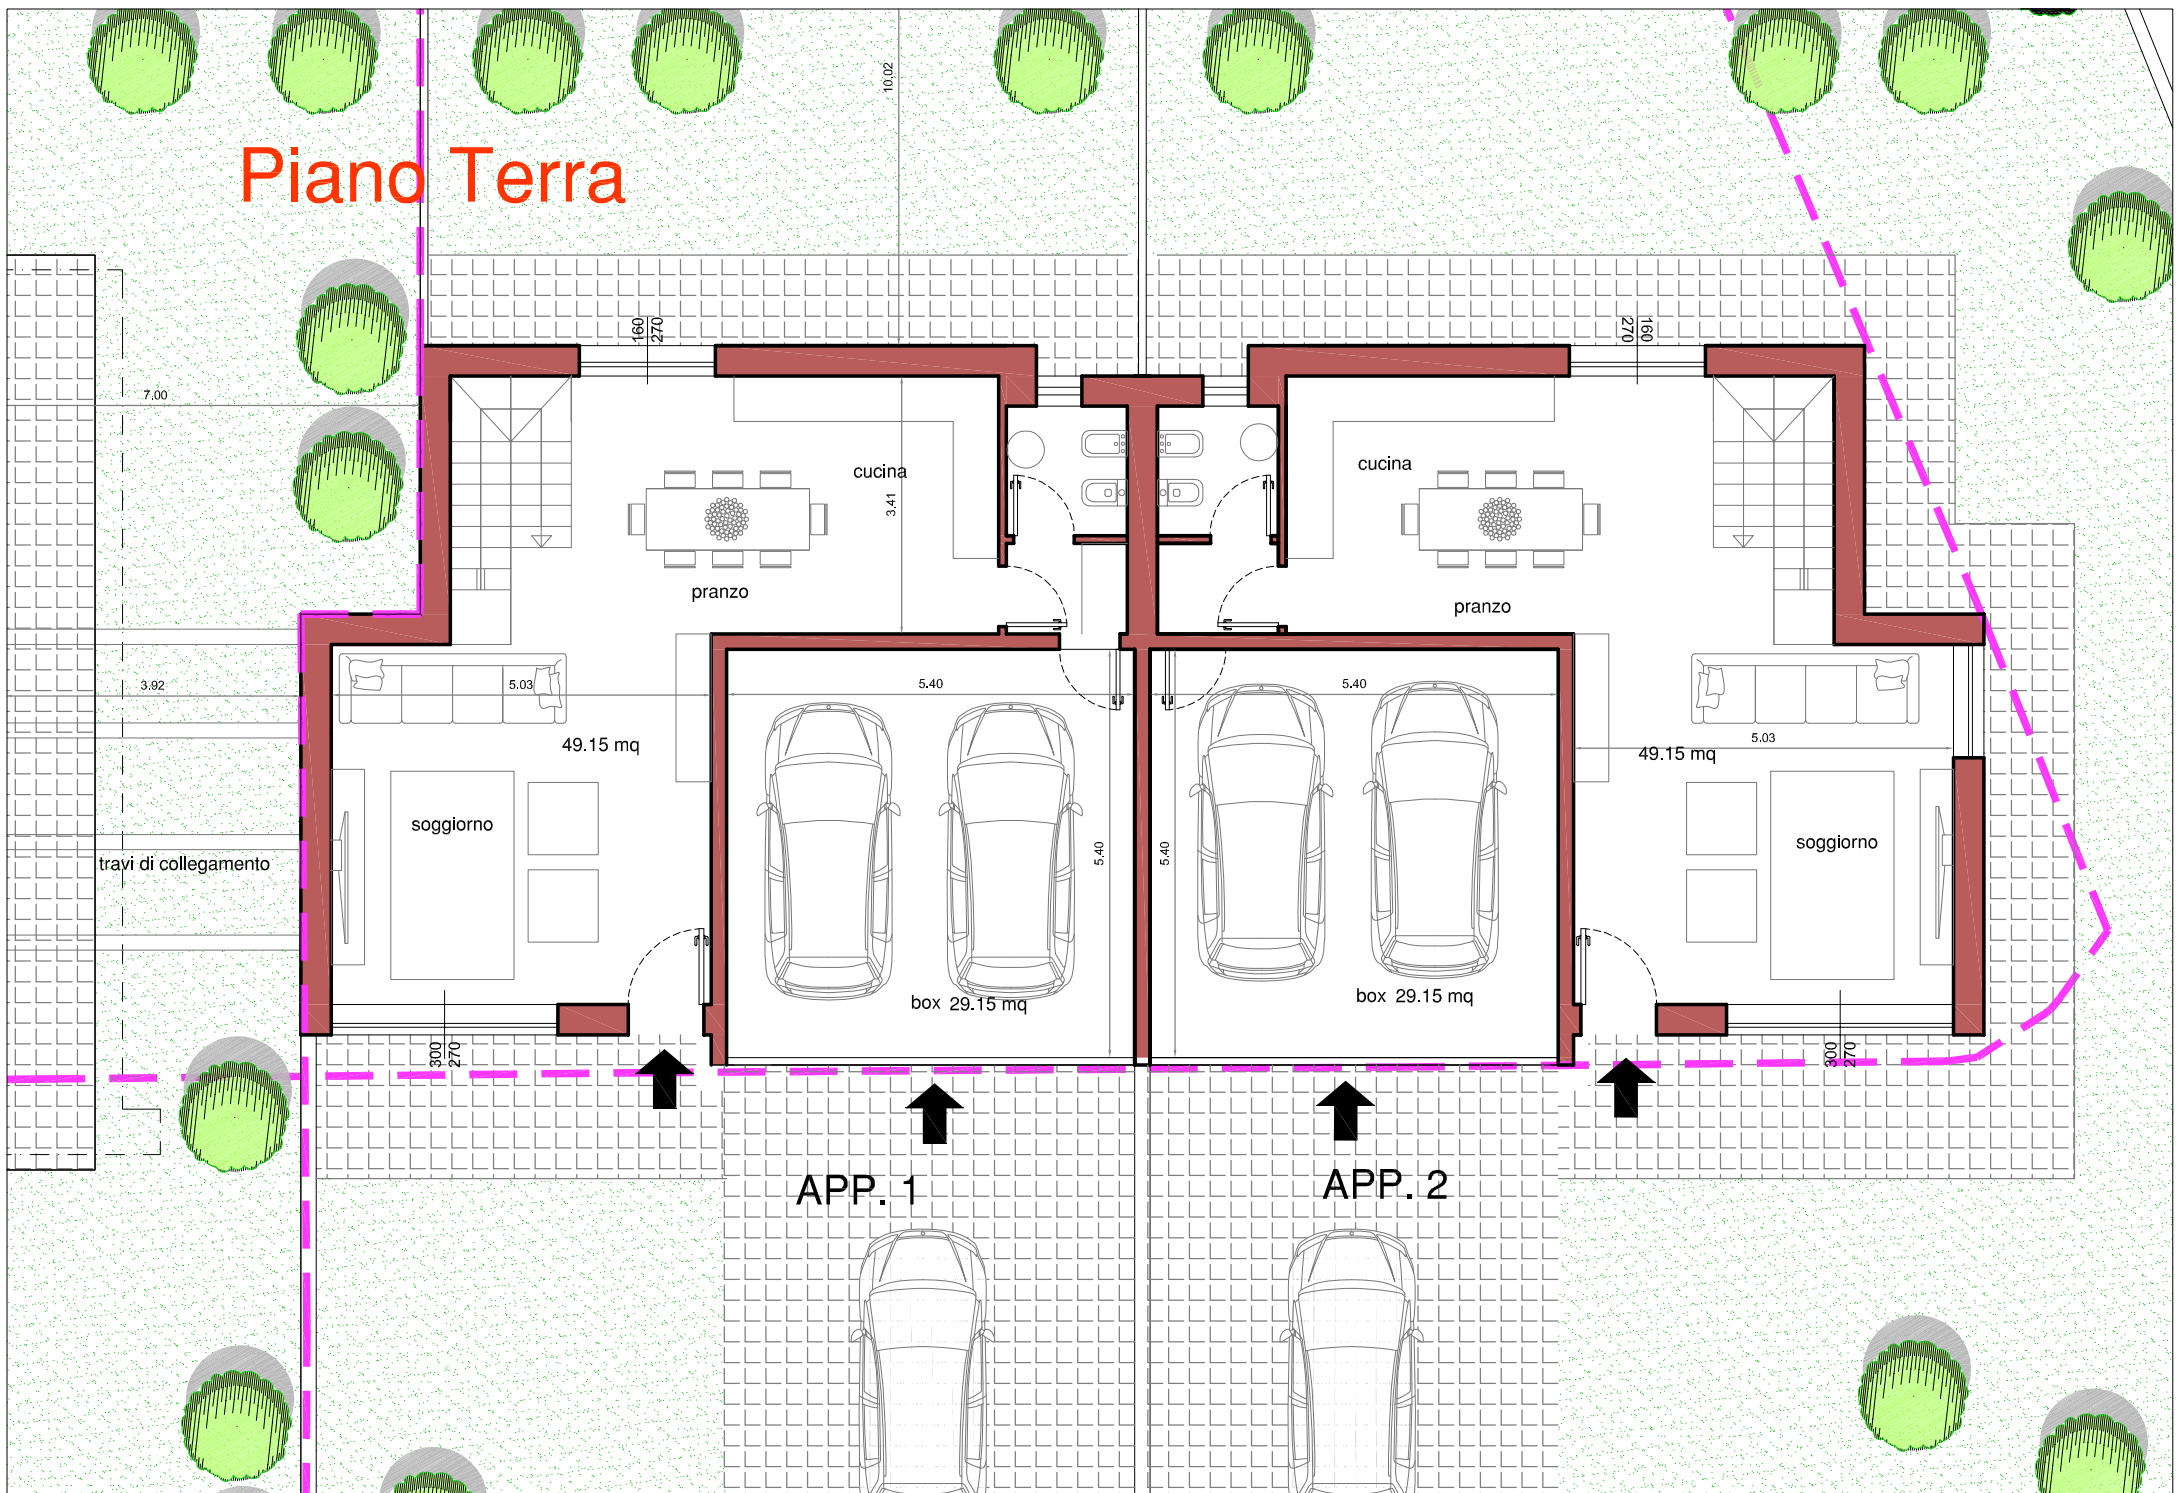

Piano Terra

BIFAMILIARE scala 1:100

SUPERFICIE LORDA PIANO TERRA APP.1/2	MQ 68,80
SUPERFICIE LORDA PIANO PRIMO APP.1/2	MQ 88,50
SUPERFICIE BALCONI/TERRAZZI	MQ 18,00
SUPERFICIE LORDA BOX APP.1/2	MQ 29,70
SUPERFICIE GIARDINO APP.1	MQ.67,00
SUPERFICIE GIARDINO APP.2	MQ.175,00
SUPERFICIE CAMM. PAVIMENTATI APP. 1(comp. cam. box)	MQ61,20
SUPERFICIE CAMM. PAVIMENTATI APP. 2(comp. cam. box)	MQ 78,15
SUPERFICIE LOTTO 1	MQ. 227,90
SUPERFICIE LOTTO 2	MQ. 348,60

Piano Primo